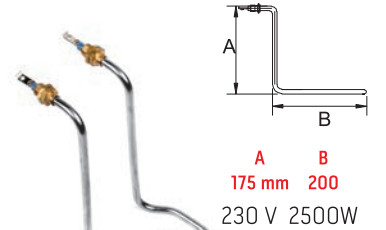

A B
175 mm 200
230 V 2500W

EM22