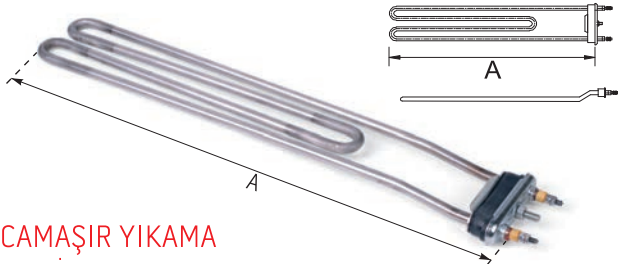

CAMAŞIR YIKAMA
MAKİNASI ISITICI

Watt A
4 KW TOLON 420 mm.
3 KW TOLON 350 mm. Ø8.5 Cr-Ni

730