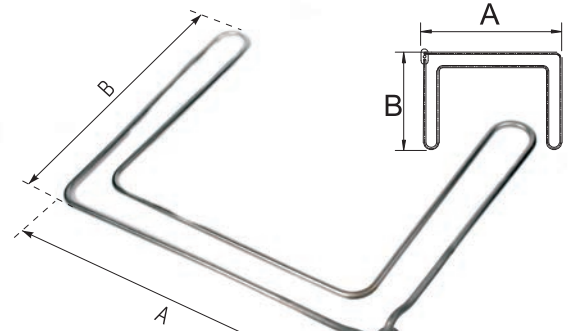

A B
500 400 Ø 8.5 mm Cr-Ni 2800 W

604