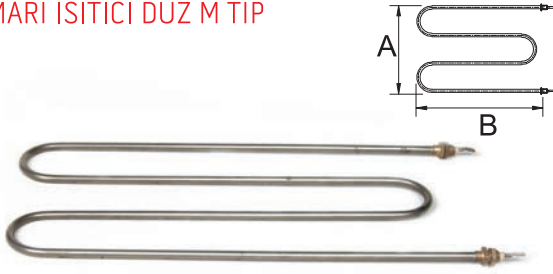

630 2500 W 500 500

2000W
621

3-4KW
623

3-4-5-6KW
625

ENDÜST. MUTFAK VE SU ISITICI REZİSTANSLARI

INDUSTRIAL KITCHEN WATER HEATERS

مقاومات المطبخ الصناعي وسخانات المياه

BENMARİ ISITICI DÜZ M TİPİ