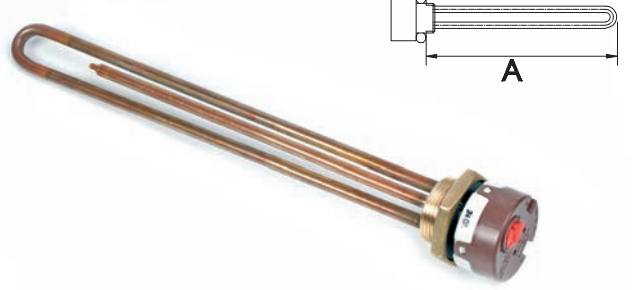

624

SU ve YAĞ ISITICI (Kafalı) REZİSTANSLARI

WATER and OIL HEATERS

مقاومة سخانات الماء والزيت

1 1/4" Ø REKORLU
2000 W - 2500 W 8.5 mm Cr-Ni 300 mm

763

1 1/4" TERMOSTADLI ISITICI
2000 W - 2500 W 8.5 mm Cr-Ni 300 mm