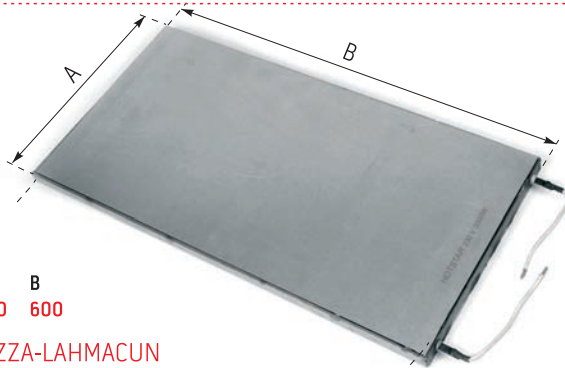

FRİTÖZ ISITICI DEEP FRYER HEATER

400V 9KW-12KW

631

PİZZA FIRIN ISITICI

A B
100 1215mm 230V 1100W 618

A B
300 600

PİZZA-LAHMACUN
DÜZ YÜZEYLİ FIRIN ISITICILARI
230-380-440V 2500-3000W

642