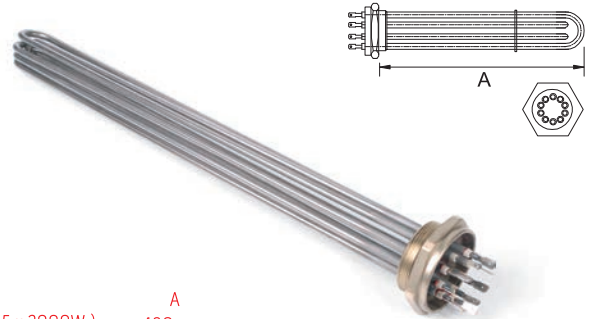

ÖZEL DALDIRMA
SU ISITICI
2" KAFALI Cr-Ni 4.5 KW - 7.5 KW

767

10 KW (5 x 2000W) 480 mm
12.5 KW (5 x 2500W) 480 mm

2" KAFALI OTOKLAV ISITICI 8.5 mm Cr-Ni

761

YUVARLAK FLANŞLI BULAŞIK MAK. ISITICI

4.5 KW (3 x 1500W) 340 mm
6 KW (3 x 2000W) 420 mm
Ø8.5 mm Cr-Ni 220-380 V