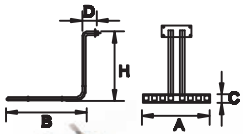

2000W
621

3-4KW
623

3-4-5-6KW
625