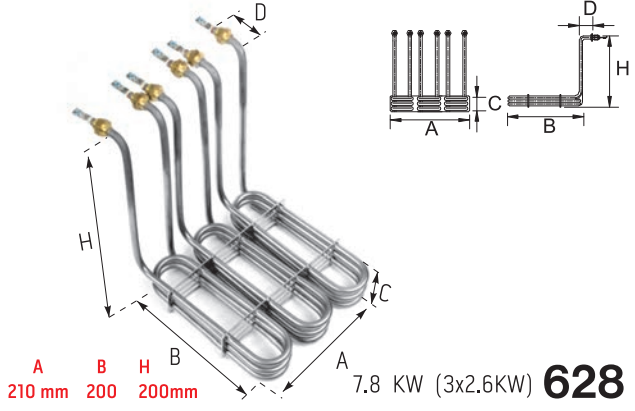

Ø 8.5 mm Cr-Ni **626**

A	B	C	H
210	250	42	195mm

7.8 KW (3x2.6KW) **629**

	A	B	C	D	H
12 KW - 16,5KW	250	250	65	70	330mm

Ø 8.5 mm Cr-Ni **627**

A	B	H
210 mm	200	200mm

7.8 KW (3x2.6KW) **628**

FRİTÖZ ISITICI
DEEP FRYER HEATER