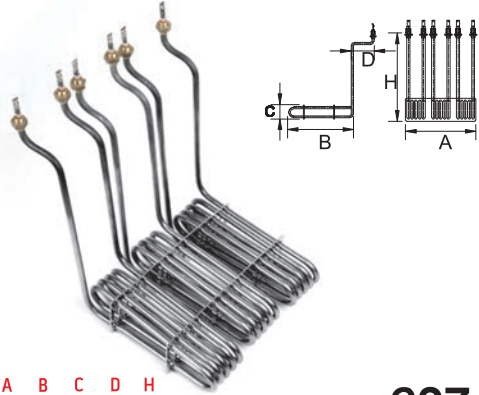

A	B	C	D	H
12 KW - 16,5KW	250	250	65	70	330mm

Ø 8.5 mm Cr-Ni **627**