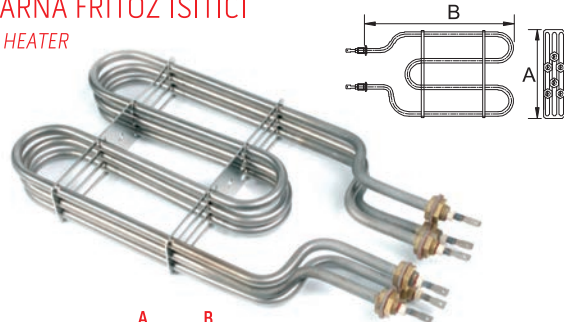

622

CASTING PLATE HEATER

	A	B
230V 1600 W + 1400 W	250	380

632

MAKARNA FRİTÖZ ISITICI
PASTA HEATER

	A	B
5.4 KW (3x1,8KW)	325 mm	165
10.5 KW (3x3,5KW)	230 mm	330
12 KW (3x4KW)	290 mm	340

Ø 8.5 mm Cr-Ni
400/ 230 V