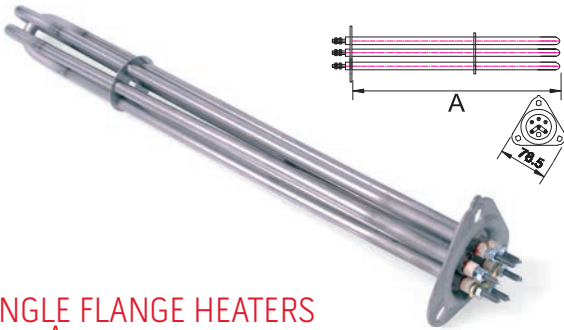

ÖZEL TİP ISITICILAR
12 KW - 15 KW - 25 KW

766

10 KW 400mm
30 KW 500mm

Ø8.5-11.5-14-15.5 mm Cr-Ni

768

A B
10 KW 480 mm 65 x 65 mm
30 KW 550 mm 78 x 78 mm

Ø8.5-11.5-14,5 mm Cr-Ni

762