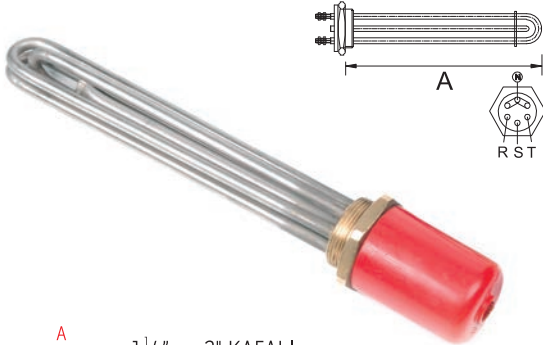

4.5 - 6 KW 350 MM
7.5 - 10 KW 435 MM
1 1/2" - 2" KAFALI
8.5 mm Cr-Ni 230-380 V

758