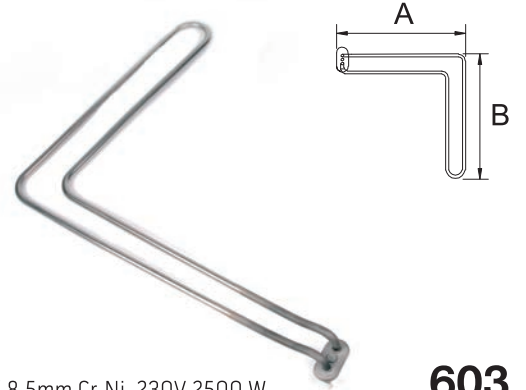

605

A B
500 400 Ø 8.5 mm Cr-Ni 2800 W

604

BENMARİ ISITICI

609

40-50-60-70-80-90-100-120 cm
Ø 8.5 mm Cr-Ni 230 V 2000-2500 W

611

A B
350 220 Ø 8.5mm Cr-Ni 230V 2500 W