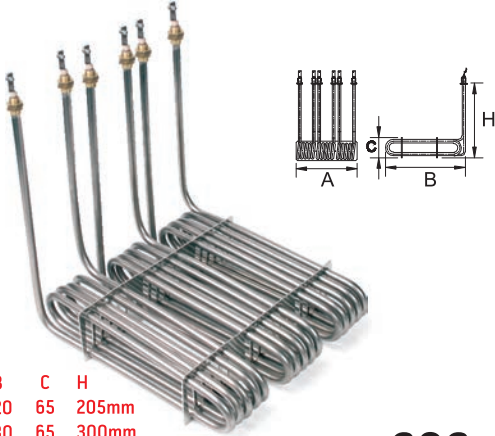

HS 202

HS 201

RADIANT HEATERS

HS 201 230 V - 2000 W - 160x200 mm
HS 202 230 V - 750 W - 130x150x30mm

FRİTÖZ ISITICI REZİSTANSLARI
DEEP FRYER HEATERS

مقاومة سخانات المقلدة

	A	B	C	H
10.5 KW	220	220	65	205mm
12 KW	220	230	65	300mm
16,5KW	250	280	65	300mm