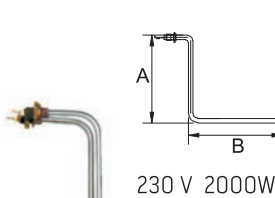

FRİTÖZ ISITICI DEEP FRYER HEATER

400V 9KW-12KW

631

PİZZA FIRIN ISITICI

A B
100 1215mm 230V 1100W 618

A B
300 600

PİZZA-LAHMACUN
DÜZ YÜZEYLİ FIRIN ISITICILARI
230-380-440V 2500-3000W

642