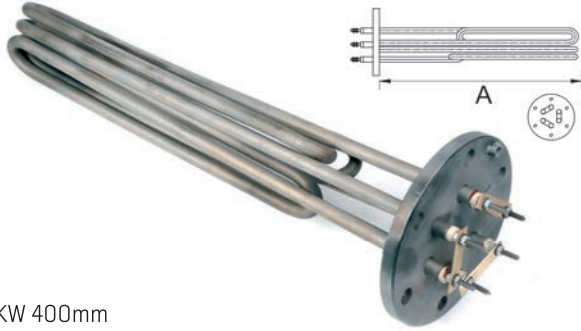

10 KW 400mm
30 KW 500mm

Ø8.5-11.5-14-15.5 mm Cr-Ni

768