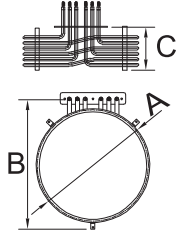

ENDÜST. MUTFAK İSITICI REZİSTANSLARI

INDUSTRIAL KITCHEN HEATERS

مقاومات سخانات المطبخ الصناعية