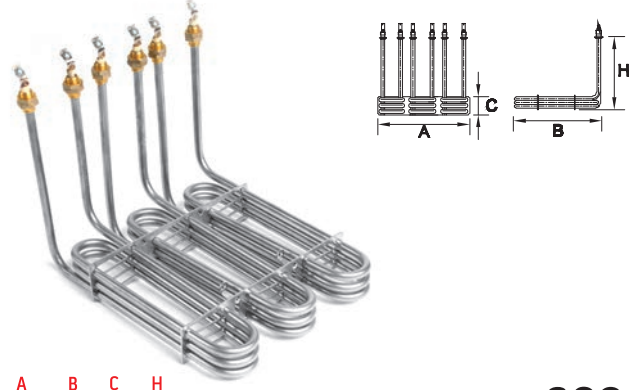

A	B	C	H
210	250	42	195mm

7.8 KW (3x2.6KW) **629**