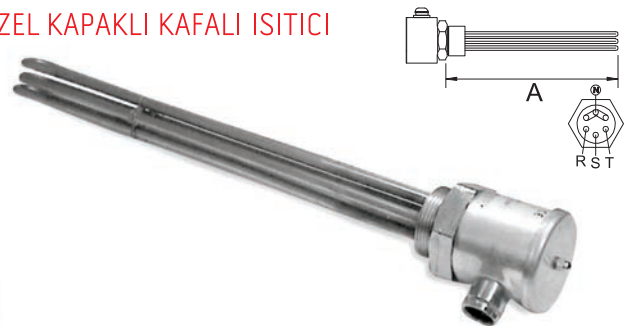

ÖZEL KAPAKLI KAFALI ISITICI

6 KW - 7.5 KW - 10 KW
1 1/2" 2" KAFALI 230-400 V

769